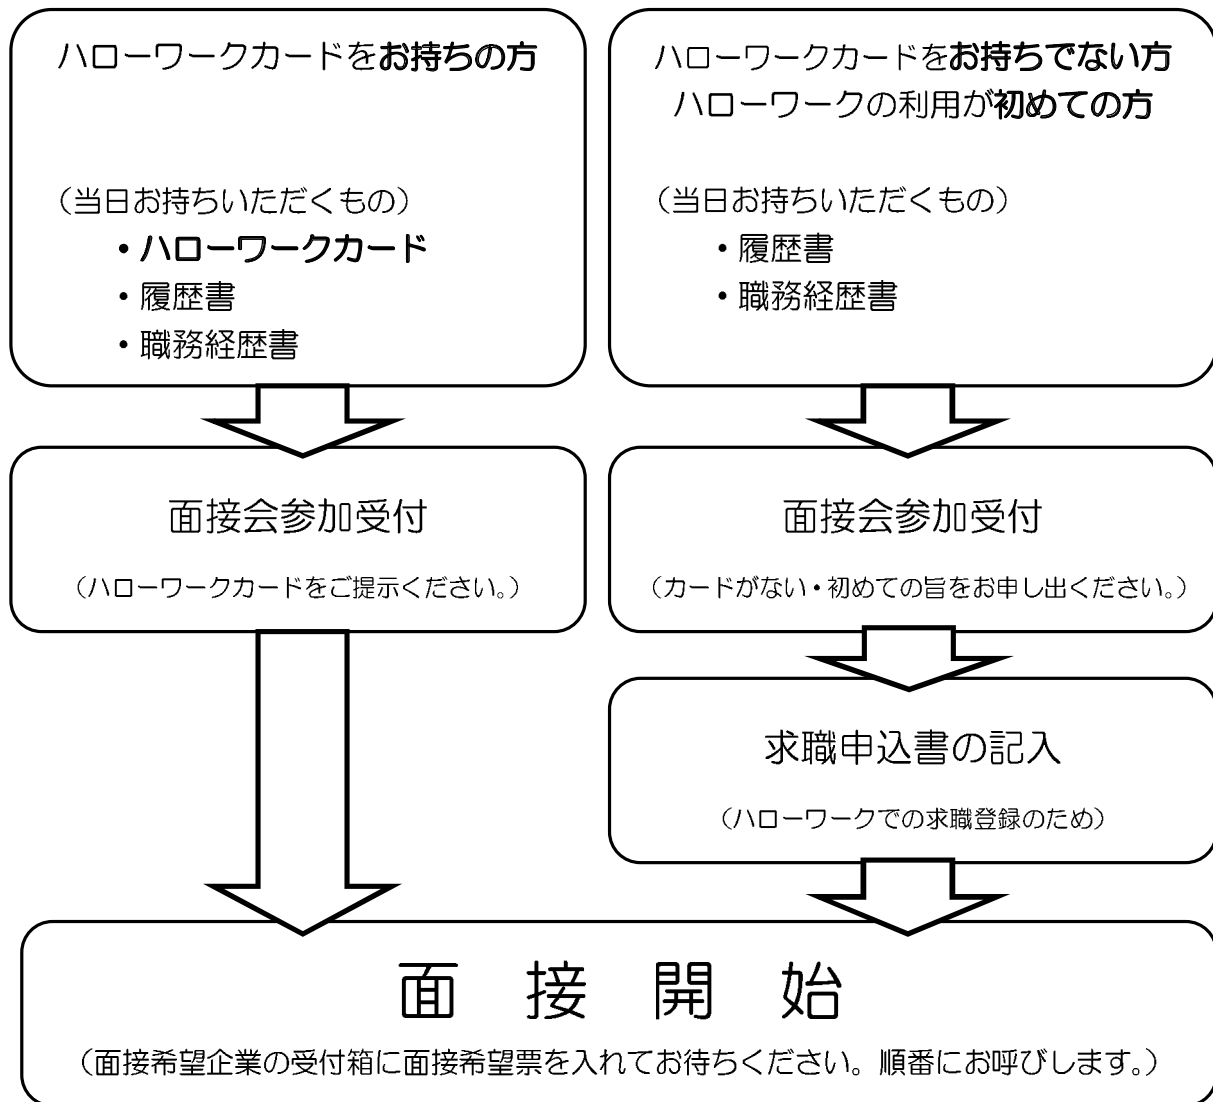

9 / 14 久喜地域就職面接会 当日のながれ

- ※ 企業によっては応募状況により別日程で面接等を実施することがあります。
- ※ 本面接会は求職活動の対象となります。雇用保険を受給されている方は、「参加証明書」をお渡ししますので、受付にお申し出ください。

ご不明な点がございましたら、スタッフにお申し出ください。
(参加受付は 14:30 までとなります。)

みなさまの参加をお待ちしております。